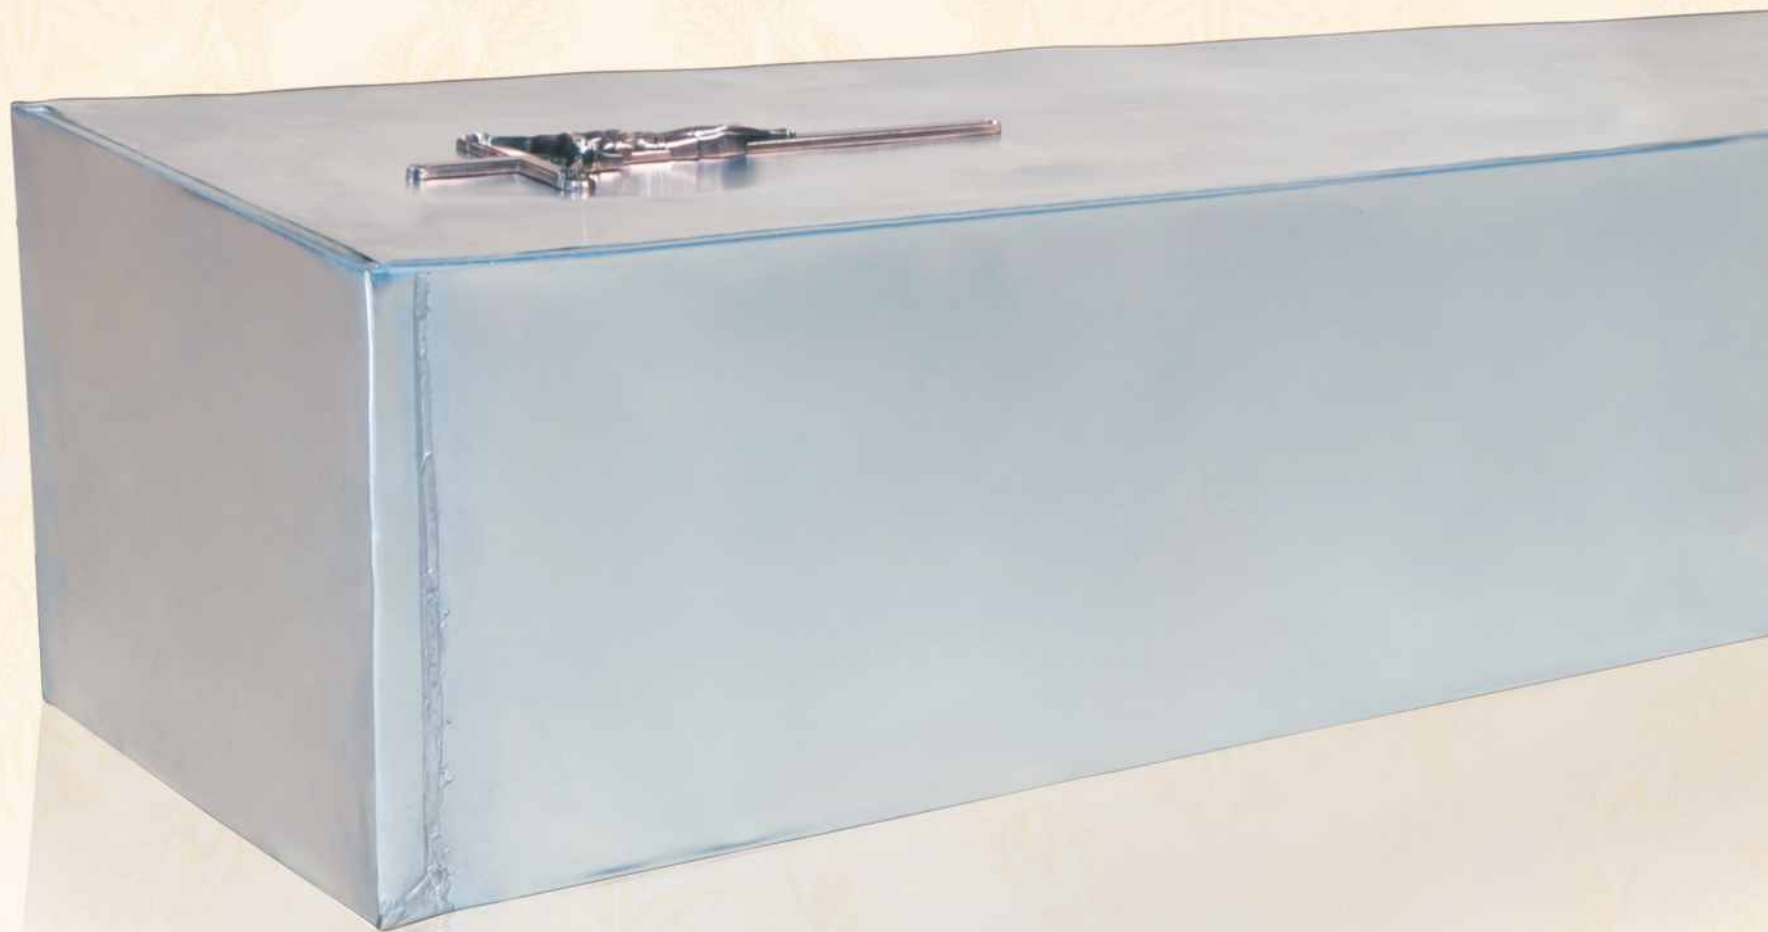

ART. 1

ESSENZE
ABETE

MISURE ESTERNE

Lunghezza 180 - 190 - 200 cm

Testata larghezza 60 cm

Pedata larghezza 35 cm

Altezza testata 41 cm

Altezza pedata 32 cm