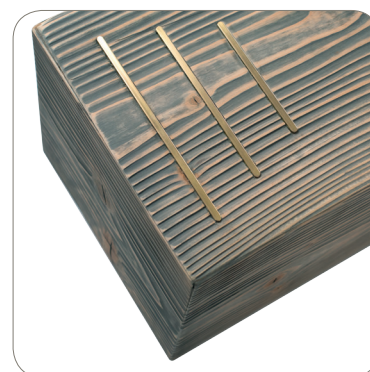

CENTENARIA

LE URNE CENTENARIA SONO TESTIMONI DI STORIE, RICORDI ED EMOZIONI.

LE URNE VENGONO REALIZZATE CON LEGNI D'EPOCA ABILMENTE SELEZIONATI E LAVORATI DA ESPERTI ARTIGIANI.

IL LEGNO ANTICO SOTTOPOSTO A PROCESSI DI SANIFICAZIONE E RESTAURO RACQUISTA NUOVA VITA, OGNI TAVOLA UNICA E AUTENTICA SI DISTINGUE PER COLORI E VENATURE SCOLPITI DAL TEMPO. LA COLLEZIONE SI ARTICOLA IN 4 DIFFERENTI RIFINITURE, OGNUNA VOLTA A VALORIZZARE L'UNICITÀ E PECULIARITÀ DEL LEGNO RECUPERATO.

CENTENARIA CE - 1

- **MATERIALE:** ABETE VECCHIO MASSICCIO, VERNICIATO OPACO CON INSERTI IN OTTONE
- **COLORE:** NATURALE
- **DIMENSIONI:** 26,5 X 18,7 X H 18 CM
- **CAPACITÀ:** 4,75 L
- **PESO:** 1,75 KG.

CENTENARIA CE - 2

- **MATERIALE:** ABETE VECCHIO MASSICCIO, VERNICIATO OPACO, CON INSERTI IN OTTONE
- **COLORE:** ACQUAMARINA
- **DIMENSIONI:** 26,5 X 18,7 X H 18 CM
- **CAPACITÀ:** 4,75 L
- **PESO:** 1,75 KG.

CENTENARIA CE - 3

- **MATERIALE:** ABETE VECCHIO MASSICCIO, VERNICIATO OPACO
- **COLORE:** SHABBY CHIC
- **DIMENSIONI:** 26,5 X 18,7 X H 18 CM
- **CAPACITÀ:** 4,75 L
- **PESO:** 1,75 KG.

CENTENARIA CE - 4